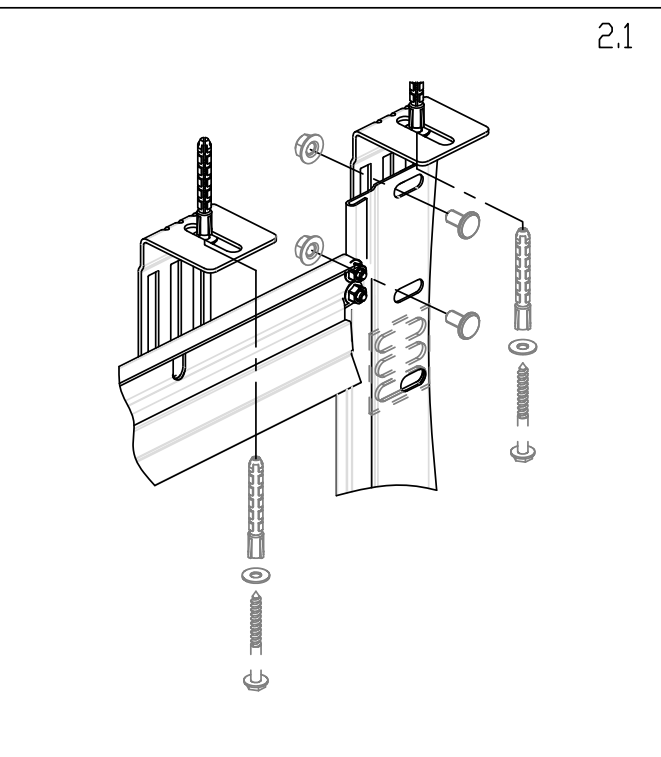

ИНСТРУКЦИЯ ПО ВСТРОЕННОМУ МОНТАЖУ

4

A

B

A

B

10-508, Selitskogo str.
220075, Minsk, Republic of Belarus
Tel. +375 (17) 330 11 00
Fax +375 (17) 330 11 01
www.alutech-group.com

ул. Селицкого, 10-508
220075, Республика Беларусь, г. Минск
Тел. +375 (17) 330 11 00
Факс +375 (17) 330 11 01
www.alutech-group.com