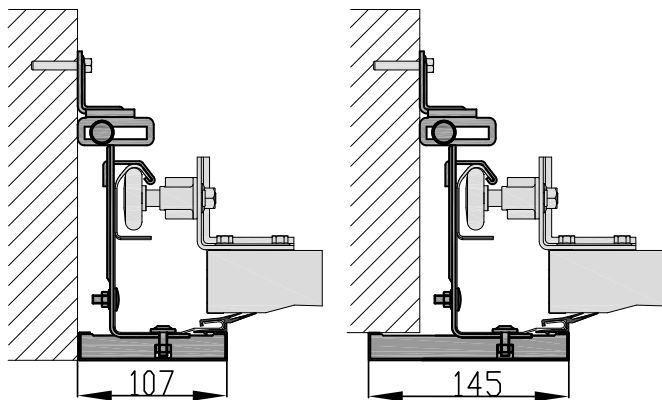

ИНСТРУКЦИЯ ПО ВСТРОЕННОМУ МОНТАЖУ

4

A

B

A

B

10-508, Selitskogo str.
220075, Minsk, Republic of Belarus
Tel. +375 (17) 330 11 00
Fax +375 (17) 330 11 01
www.alutech-group.com

ул. Селицкого, 10-508
220075, Республика Беларусь, г. Минск
Тел. +375 (17) 330 11 00
Факс +375 (17) 330 11 01
www.alutech-group.com