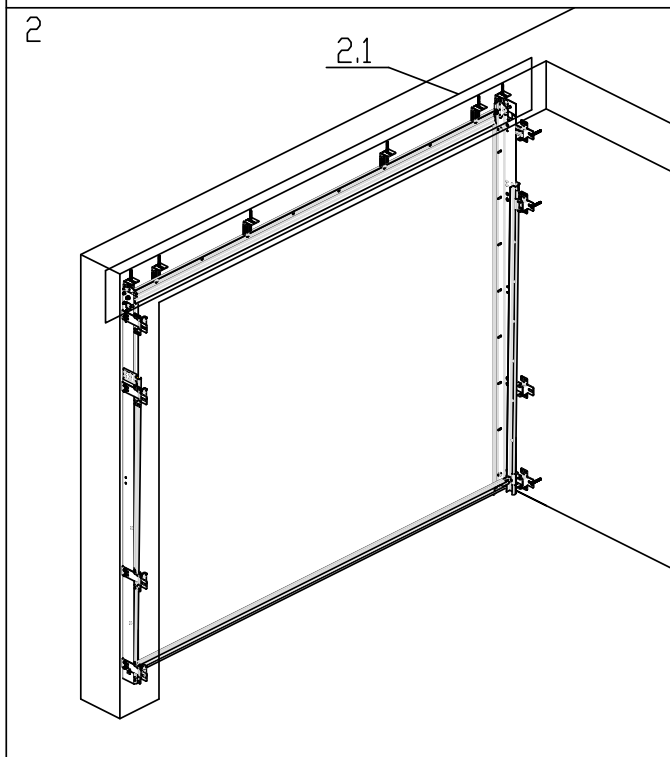

ИНСТРУКЦИЯ ПО ВСТРОЕННОМУ МОНТАЖУ

4

A

B

A

B

10-508, Selitskogo str.
220075, Minsk, Republic of Belarus
Tel. +375 (17) 330 11 00
Fax +375 (17) 330 11 01
www.alutech-group.com

ул. Селицкого, 10-508
220075, Республика Беларусь, г. Минск
Тел. +375 (17) 330 11 00
Факс +375 (17) 330 11 01
www.alutech-group.com