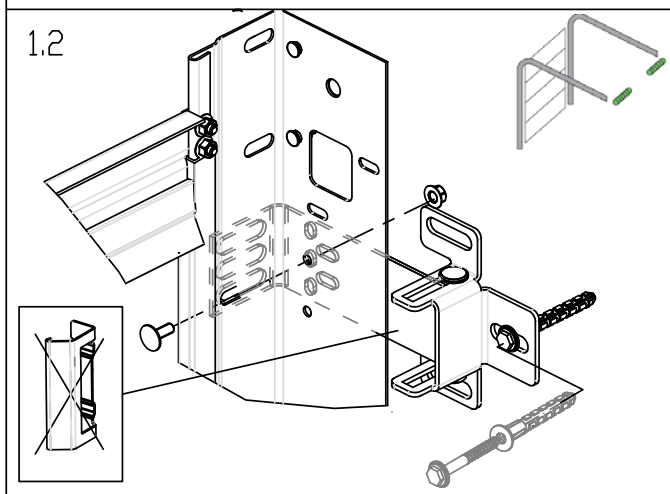

ИНСТРУКЦИЯ ПО ВСТРОЕННОМУ МОНТАЖУ

4

A

B

A

B

10-508, Selitskogo str.
220075, Minsk, Republic of Belarus
Tel. +375 (17) 330 11 00
Fax +375 (17) 330 11 01
www.alutech-group.com

ул. Селицкого, 10-508
220075, Республика Беларусь, г. Минск
Тел. +375 (17) 330 11 00
Факс +375 (17) 330 11 01
www.alutech-group.com