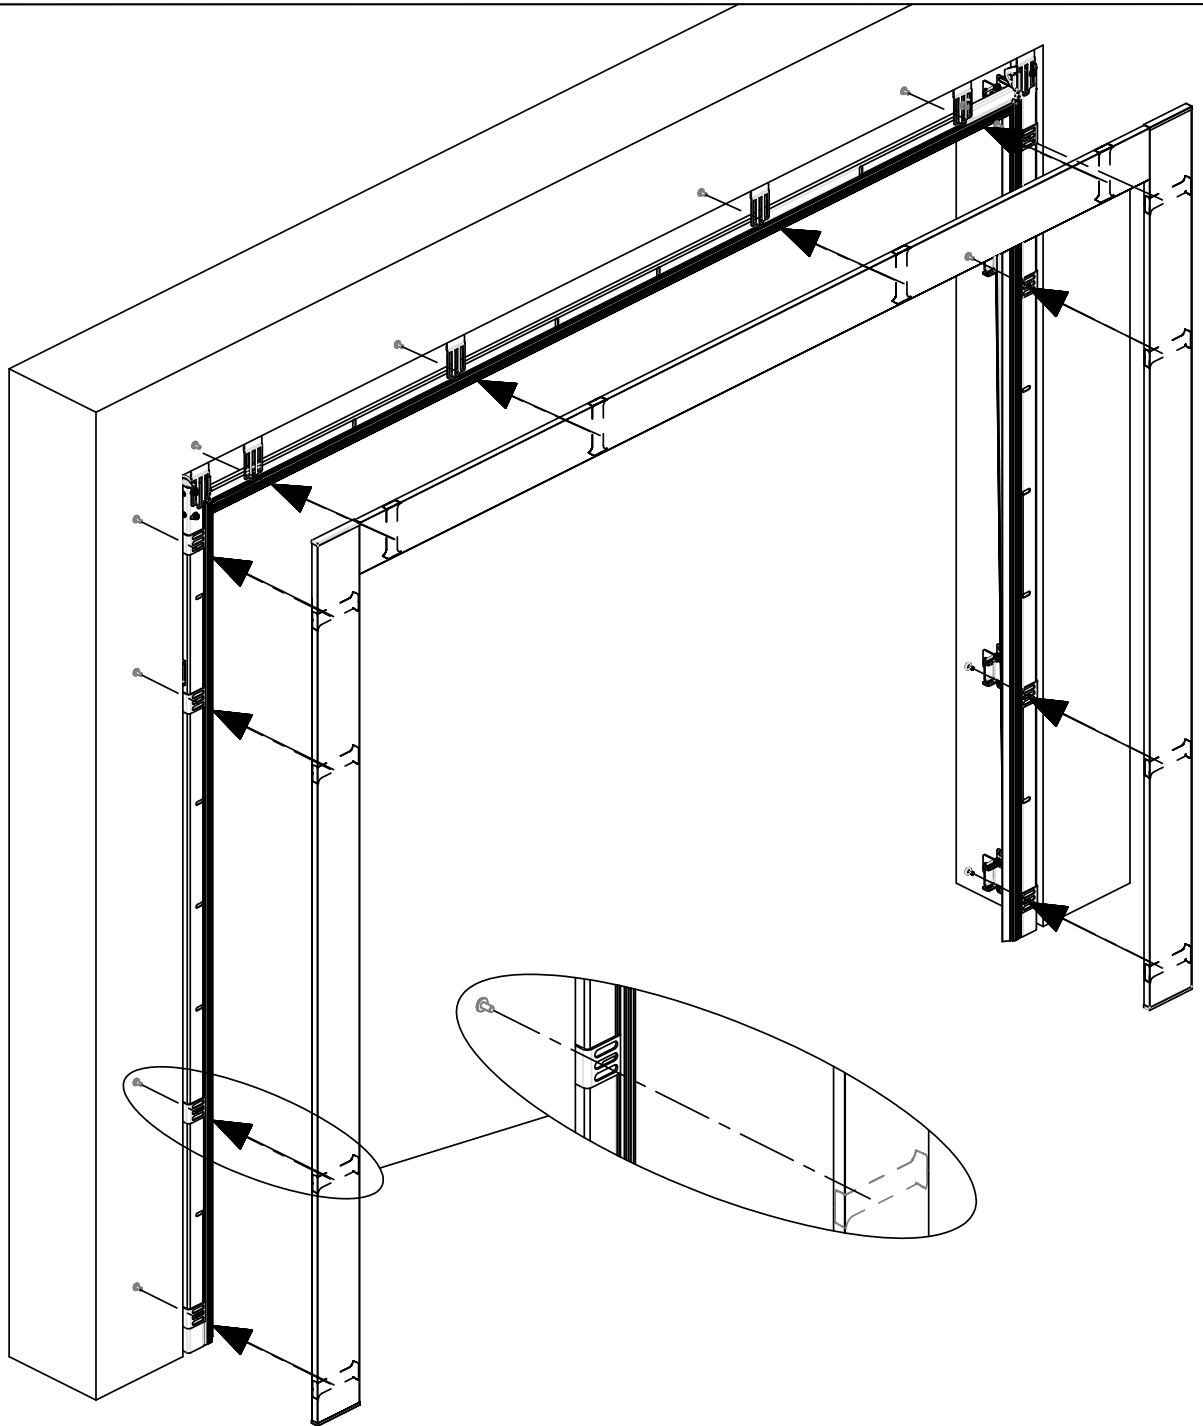

ИНСТРУКЦИЯ ПО ВСТРОЕННОМУ МОНТАЖУ

4

A

B

A

B

10-508, Selitskogo str.
220075, Minsk, Republic of Belarus
Tel. +375 (17) 330 11 00
Fax +375 (17) 330 11 01
www.alutech-group.com

ул. Селицкого, 10-508
220075, Республика Беларусь, г. Минск
Тел. +375 (17) 330 11 00
Факс +375 (17) 330 11 01
www.alutech-group.com