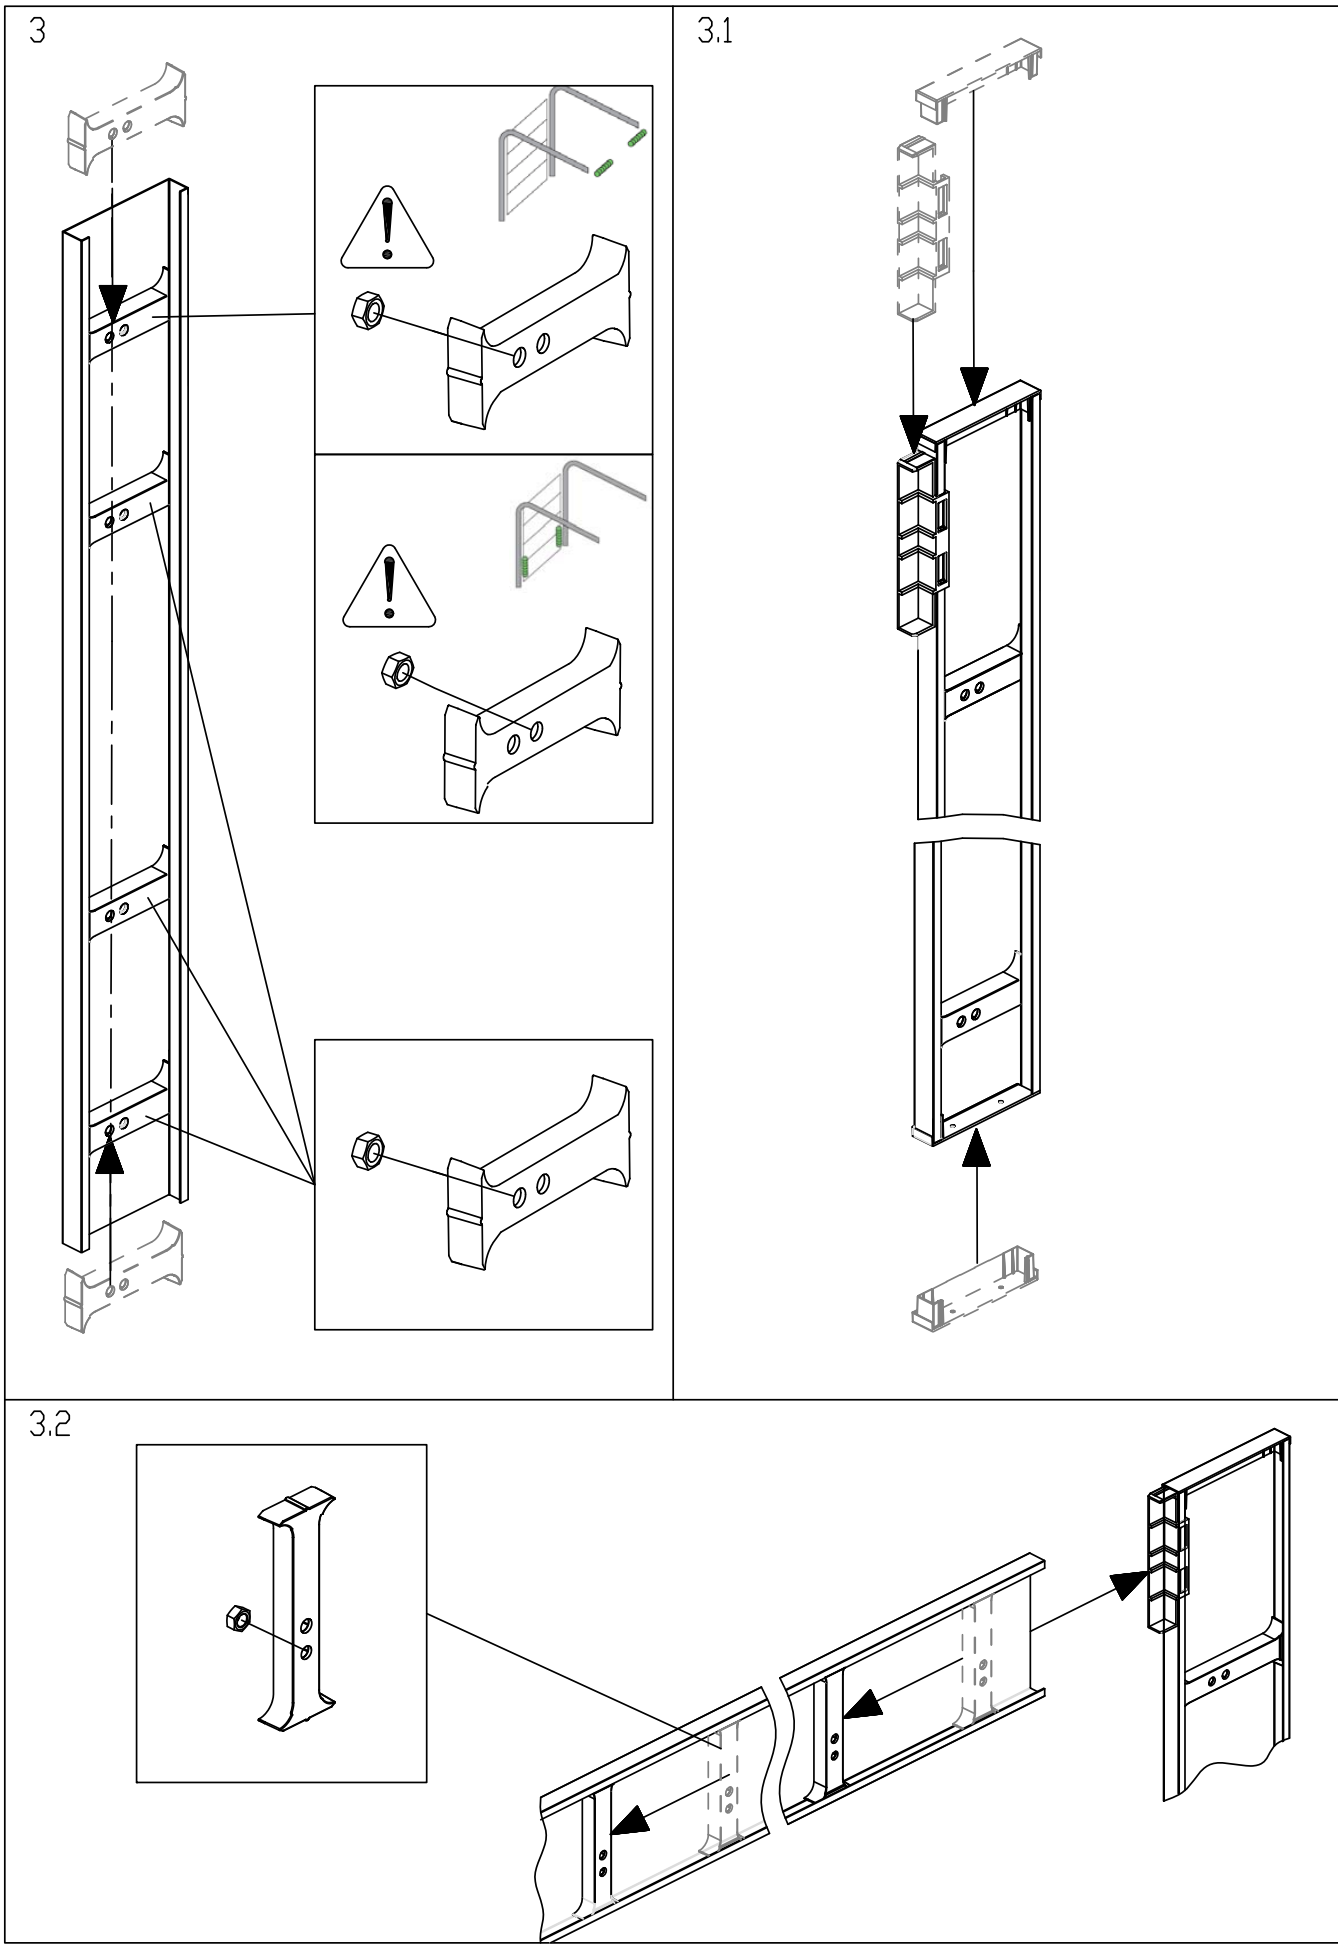

ИНСТРУКЦИЯ ПО ВСТРОЕННОМУ МОНТАЖУ

4

A

B

A

B

10-508, Selitskogo str.
220075, Minsk, Republic of Belarus
Tel. +375 (17) 330 11 00
Fax +375 (17) 330 11 01
www.alutech-group.com

ул. Селицкого, 10-508
220075, Республика Беларусь, г. Минск
Тел. +375 (17) 330 11 00
Факс +375 (17) 330 11 01
www.alutech-group.com