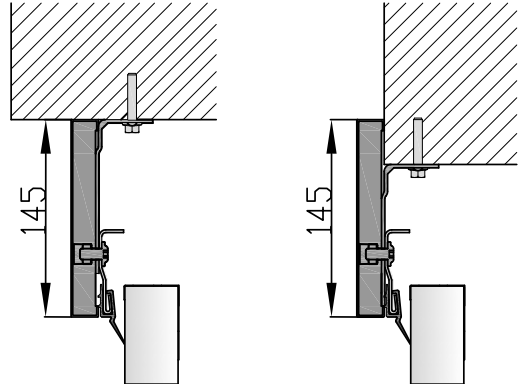

ИНСТРУКЦИЯ ПО ВСТРОЕННОМУ МОНТАЖУ

4

A

B

A

B

10-508, Selitskogo str.
220075, Minsk, Republic of Belarus
Tel. +375 (17) 330 11 00
Fax +375 (17) 330 11 01
www.alutech-group.com

ул. Селицкого, 10-508
220075, Республика Беларусь, г. Минск
Тел. +375 (17) 330 11 00
Факс +375 (17) 330 11 01
www.alutech-group.com